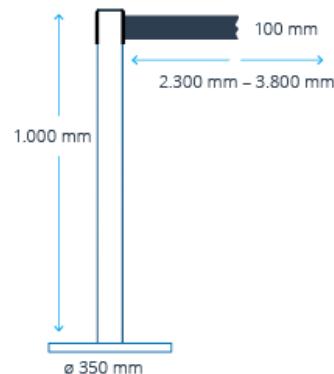

TECHNISCHE DATEN

Ausführung Pfostenrohr	Metall, verchromt oder Edelstahl, andere Ausführungen auf Anfrage
Bodenteller	Guss, Abdeckung in Pfostenfarbe
Durchmesser Bodenteller	ca. 350 mm inkl. Rolle
Höhe Bodenteller	ca. 20 mm
Gesamtpfostenhöhe	ca. 1000 mm
Gesamtgewicht inkl. Gurtkassette	ca. 12,0-13,0 kg
Gurtbandbreite	ca. 50 mm
max. Gurtauszugslänge	Wahlweise 2300 mm oder 4000 mm