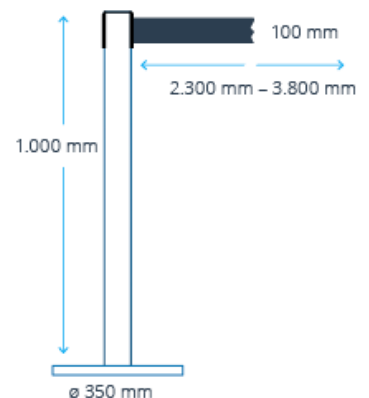

## PRODUKTBESCHREIBUNG

Leiten und führen Sie die Besucherströme nach Ihren Anforderungen, z. B. mit diesem zeitlos modernen **RS-GUIDESYSTEMS** Absperpfosten mit 100 mm breitem Gurtband und schaffen Sie gleichzeitig attraktive Werbefläche ohne Folgekosten.

## TECHNISCHE DATEN

Ausführung Pfostenrohr	Metall, verschiedene Standardfarben verfügbar, alternativ auch in Edelstahl oder Chrom erhältlich
Bodenteller	Guss, Abdeckung in Pfostenfarbe
Durchmesser Bodenteller	ca. 350 mm
Höhe Bodenteller	ca. 20 mm
Gesamtpfostenhöhe	ca. 1000 mm
Gesamtgewicht inkl. Gurtkassette	ca. 12,0-13,0 kg
Gurtbandbreite	ca. 100 mm
max. Gurtauszugslänge	Wahlweise 2300 mm oder 3800 mm