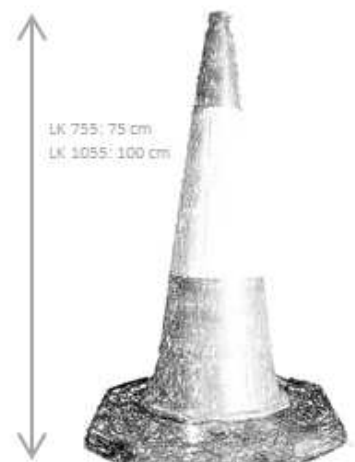

PRODUKTBESCHREIBUNG

Die **RS-GUIDESYSTEMS** Leitkegel sind in den Höhen 750 mm und 1000 mm erhältlich. Diese Leitkegel eignen sich nicht nur ideal zur Befestigung der **RS-GUIDESYSTEMS** Leitkegelaufsatzes GL 900 oder der **RS-SKIPPER** Leitkegelaufsätze, sondern können selbstverständlich auch individuell für die verschiedensten Absperraufgaben sowohl im Innen-, als auch im Außenbereich eingesetzt werden.

TECHNISCHE DATEN

Farbe:	Orange
Gesamthöhe:	LK 755: 750 mm LK 1055: 1000 mm
Grundmaße:	LK 755: 440 x 440 mm LK 1055: 550 x 550 mm
Gewicht:	LK 755: 5 kg LK 1055: 7,5 kg
Ausführung:	mit einer weißen Reflektormanschette