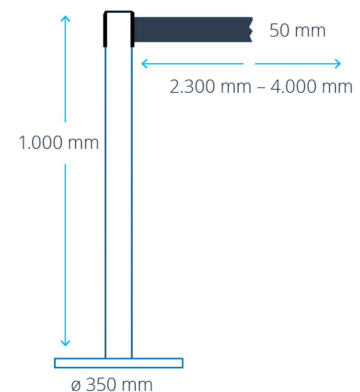

## TECHNISCHE DATEN

Ausführung Pfostenrohr	Kunststoff, verschiedene Standardfarben verfügbar
Bodenteller	Bodenteller aus Guss mit schwarzer Kunststoff-Abdeckung
Durchmesser Bodenteller	ca. 350 mm
Höhe Bodenteller	ca. 20 mm
Gesamtpfostenhöhe	ca. 1000 mm
Gesamtgewicht inkl. Gurtkassette	ca. 9,0 kg
Gurtbandbreite	ca. 50 mm
max. Gurtauszugslänge	Wahlweise 2300 mm oder 4000 mm