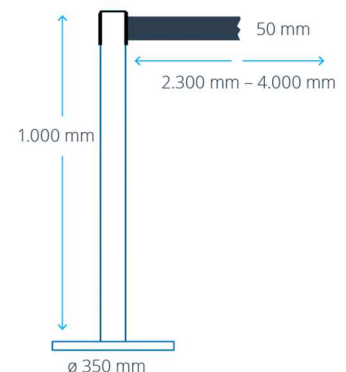

TECHNISCHE DATEN

| | |
|----------------------------------|---|
| Ausführung Pfostenrohr | Metall, verschiedene Standardfarben verfügbar, alternativ auch in Edelstahl erhältlich, mit 360° drehbarem Kopf |
| Bodenteller | Guss, Abdeckung in Pfostenfarbe |
| Durchmesser Bodenteller | ca. 350 mm |
| Höhe Bodenteller | ca. 20 mm |
| Gesamtpfostenhöhe | ca. 1000 mm |
| Gesamtgewicht inkl. Gurtkassette | ca. 12,0-13,0 kg |
| Gurtbandbreite | ca. 50 mm |
| max. Gurtauszugslänge | Wahlweise 2300 mm oder 4000 mm |