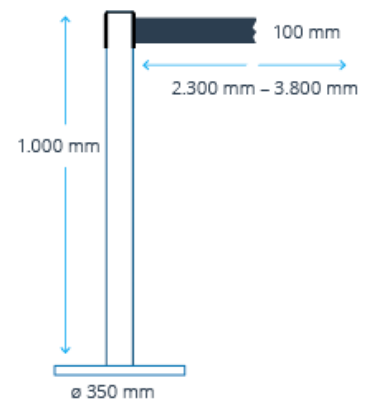

Fig. 1: GLA 46-S

Fig. 2: GLA 46-A

Exemple imprimée individuel:

DESCRIPTION

Guidez vos visiteurs selon vos demandes à l'aide de ce **RS-GUIDESYSTEMS** poteau de barrage moderne et intemporel avec une ceinture de 100 mm de largeur et créez un emplacement publicitaire sans frais ultérieurs.

Livraison: assemblé

COULEUR POTEAU

Plusieurs matériaux et couleurs disponibles.
Fabrication de produits individuelle sur demande.

COULEUR CEINTURE

Couleurs standards disponibles (indiquée ci-dessous),
autres couleurs et imprimé individuelle sur demande!

SPECIFICATIONS

tube	métal (diverses couleurs disponibles), chromé ou acier inoxydable brossé
base	acier coulé avec couvercle en finition correspondant à la finition du tube
diamètre de base	ca. 350 mm
hauteur de base	ca. 20 mm
hauteur complète du poteau	ca. 1000 mm
poids du poteau	ca. 12-13 kg
largeur de la ceinture	ca. 100 mm
longueur maximale de la ceinture	2300 mm ou 3800 mm