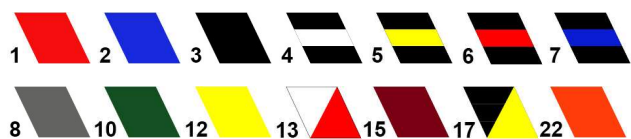

Die effiziente RS-Absperrlösung.

Abb. 1: GLA 55-S

PRODUKTBESCHREIBUNG

Dieser **RS-GUIDESYSTEMS** Absperrpfosten ist die universelle RS-Absperrlösung für alle Gelegenheiten und Anlässe, die eine moderne und repräsentative, aber kostengünstige Absperrlösung erfordern. Das zeitlose Design verstärkt das einheitliche Gesamtbild mit klarer Formgebung.

Lieferung: vormontiert

PFOSTENFARBE

GURTFARBE

Standardgurtfarben verfügbar, andere Farben oder individuelle Bedruckung auf Anfrage!

TECHNISCHE DATEN

Ausführung Pfostenrohr	Edelstahl gebürstet
Bodenteller	Bodenteller inkl. Abdeckplatte in Pfostenfinish
Durchmesser Bodenteller	ca. 350 mm
Höhe Bodenteller	ca. 30 mm
Gesamtpfostenhöhe	ca. 980 mm
Gesamtgewicht inkl. Gurtkassette	ca. 9,0 kg
Gurtbandbreite	ca. 50 mm
max. Gurtauszugslänge	Wahlweise 2300 mm oder 4000 mm