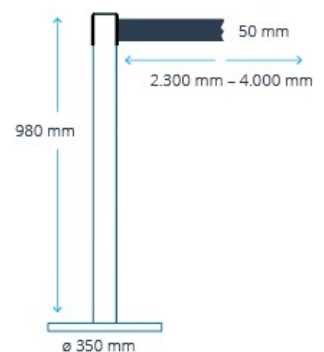

Lieferung: vormontiert

PFOSTENFARBE

GURTFARBE

Standardgurtfarben verfügbar, andere Farben oder individuelle Bedruckung auf Anfrage!

TECHNISCHE DATEN

Ausführung Pfostenrohr	Edelstahl gebürstet
Bodenteller	Bodenteller inkl. Abdeckplatte in Pfostenfinish
Durchmesser Bodenteller	ca. 350 mm
Höhe Bodenteller	ca. 30 mm
Gesamtpfostenhöhe	ca. 980 mm
Gesamtgewicht inkl. Gurtkassette	ca. 9,0 kg
Gurtbandbreite	ca. 50 mm
max. Gurtauszugslänge	Wahlweise 2300 mm oder 4000 mm