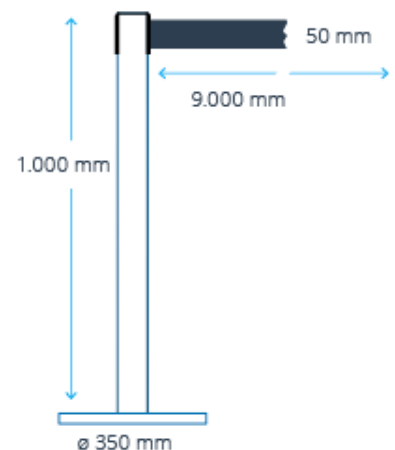

Die universelle RS-Absperrlösung.

Abb. 1: GLA 85-J/17

Abb. 2: GLA 85-J/13

PRODUKTBESCHREIBUNG

Die neue, sensationelle max. Gurtauszugslänge von bis zu 9 m macht diesen **RS-GUIDESYSTEMS** Pfosten zum absoluten Glanzpunkt der **RS-GUIDESYSTEMS** Absperr-Kollektion. Ideal für großflächige Absperrungen, aber auch für den multiplen Einsatz bei wechselnden Distanzanforderungen. Gewohnt elegantes **RS-Design**, welches Funktionalität und edle Gestaltung auf einzigartige Weise verbindet.

Lieferung: vormontiert

PFOSTENFARBE

Verschiedene Materialien und Farbausführungen erhältlich. Sonderanfertigung möglich.

GURTFARBE

Standardgurbandfarben: rot (01), blau (02), schwarz (03), rot-weiß diag. (13) und schwarz-gelb diag. (17)

Andere Farben oder – auf Wunsch – individuelle Digitalbedruckung als Sonderlösung möglich!

TECHNISCHE DATEN

Ausführung Pfostenrohr	Metall, schwarz; alternativ auch in Edelstahl oder Chrom erhältlich
Bodenteller	Guss, Abdeckplatte bei Edelstahl- oder Chromfinish jeweils in Pfostenfarbe, ansonsten schwarz
Durchmesser Bodenteller	ca. 350 mm
Höhe Bodenteller	ca. 20 mm
Gesamtpfostenhöhe	ca. 1000 mm
Gesamtgewicht inkl. Gurtkassette	ca. 11,0 kg
Gurbandbreite	ca. 50 mm
max. Gurtauszugslänge	9000 mm