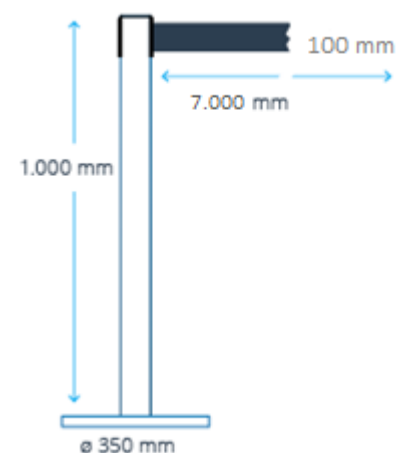

Die universelle RS-Absperrlösung.

Abb. 1: GLA 86-J/17-7.0 – jetzt auch mit 100 mm breitem Gurtband!

PRODUKTBESCHREIBUNG

Die Kombination aus 100 mm Gurtbreite und maximaler Gurtauszugslänge von bis **zu 7 m** ergibt eine optimale Absperrwirkung besonders bei großen Strecken, aber auch bei kleinen Distanzen.
Funktionalität im klaren Design.

Lieferung: vormontiert

PFOSTENFARBE

Verschiedene Materialien und Farbausführungen erhältlich. Sonderanfertigung möglich.

GURTFARBE

Standardgurtbandfarben: rot (01), blau (02), schwarz (03), rot-weiß diag. (13) und schwarz-gelb diag. (17)

Andere Farben oder – auf Wunsch – individuelle Digitalbedruckung als Sonderlösung möglich!

TECHNISCHE DATEN

Ausführung Pfostenrohr	Metall, schwarz; alternativ auch in Edelstahl oder Chrom erhältlich
Bodenteller	Guss, Abdeckplatte bei Edelstahl- oder Chromfinish jeweils in Pfostenfarbe, ansonsten schwarz
Durchmesser Bodenteller	ca. 350 mm
Höhe Bodenteller	ca. 20 mm
Gesamtpfostenhöhe	ca. 1000 mm
Gesamtgewicht inkl. Gurtkassette	ca. 11,0 kg
Gurtbandbreite	ca. 100 mm
max. Gurtauszugslänge	7000 mm