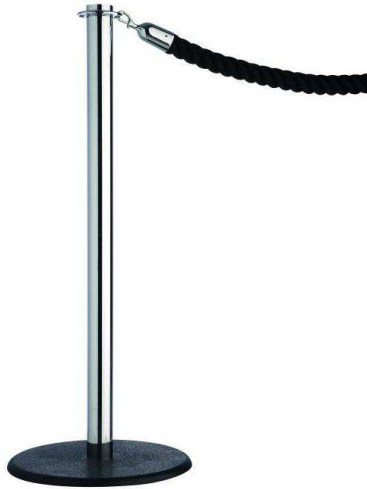

Die elegante RS-Absperrlösung

Abb. 1: RS-901

Abb. 2: Farbbeispiele

PRODUKTBESCHREIBUNG

Allround-Modell in elegantem Design für den multiplen Einsatz. Durch seine unempfindliche, schwarze Bodentellerabdeckung passt sich dieses **RS-GUIDESYSTEMS** Modell garantiert jeder Umgebung ideal an.

Dezenter Kranz zur Aufnahme des **RS-GUIDESYSTEMS** Seils (Seil im Lieferumfang nicht enthalten).

PFOSTENFARBE

Andere Ausführungen auf Anfrage

SEILE

Es stehen wahlweise Samt- oder Kordelseile in verschiedenen Standardfarben und -längen mit unterschiedlichen Haken (einfacher Haken oder Karabiner) zur Verfügung. Sonderausführungen auf Anfrage!

TECHNISCHE DATEN

Ausführung Pfostenrohr	verchromt oder messingfarben eloxiert
Bodenteller	Bodenteller aus Guss mit schwarzer Kunststoff-Abdeckung
Durchmesser Bodenteller	ca. 360 mm
Gesamtpfostenhöhe	ca. 935 mm
Gesamtgewicht	ca. 10 kg