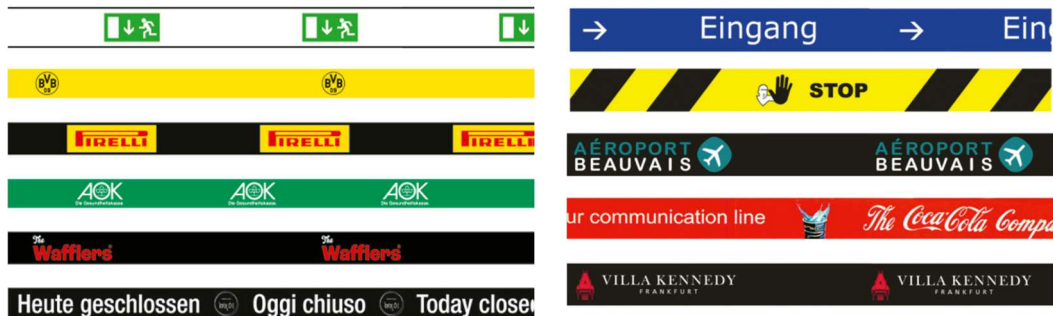

No. 1: Échantillons Largeur du ruban 50 mm

No. 2: Installation

No. 3 Échantillons Largeur du ruban 100 mm:

## DESCRIPTION

Les cassettes **RS-GUIDESYSTEMS** sont disponibles dans différentes couleurs et longueurs de ceinture standard. En outre, vous pouvez choisir entre deux largeurs de ceinture (50 ou 100 mm). Bien entendu, les ceintures peuvent également être imprimées individuellement à l'aide du procédé d'impression digital.

Vous trouverez ci-dessous quelques exemples d'impression de ceinture individuelles :

En option (avec supplément de prix), également disponible avec une serrure anti-panique ou un embout de ceinture magnétique.