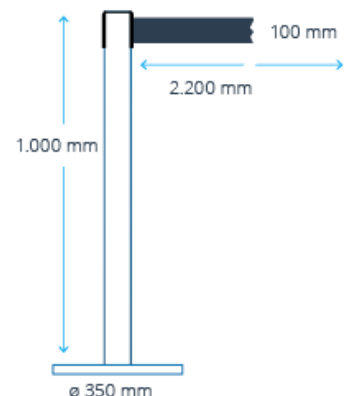

## TECHNISCHE DATEN

Ausführung Pfeilerrohr	Chromoptik und schwarz (Aluminium lackiert)
Bodenteller	Gussplatte, Abdeckung in Pfeilerfarbe
Durchmesser Bodenteller	ca. 350 mm
Höhe Bodenteller	ca. 20 mm
Gesamtpfeilerhöhe	ca. 1000 mm
Gesamtgewicht inkl. Gurtkassette	ca. 11,0 kg
Gurtbandbreite	ca. 100 mm
max. Gurtauszugslänge	2200 mm