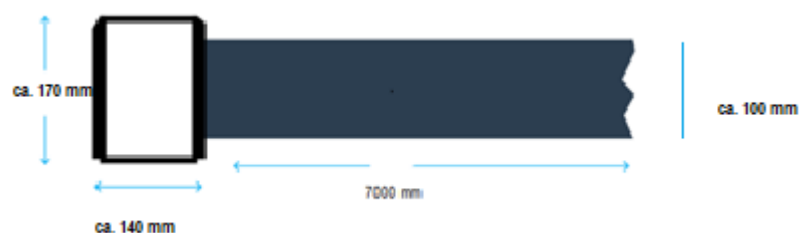

## PRODUKTBESCHREIBUNG

Robust und effektiv, da 100 mm Gurtbreite und bis zu 7 m maximaler Gurtauszugslänge.

### Gehäuse

## TECHNISCHE DATEN

Ausführung Gehäuse	Metall, schwarz
Gehäusemasse	Höhe ca. 170 mm, Breite ca. 130 mm, Tiefe ca. 140 mm, inkl. Halterung, inkl. Gurtendstück
Gewicht	ca. 1,3 kg
Gurtbandbreite	ca. 100 mm
max. Gurtauszugslänge	7000 mm
Montage	Verschraubung oder per Magnet (=GLWM 86)