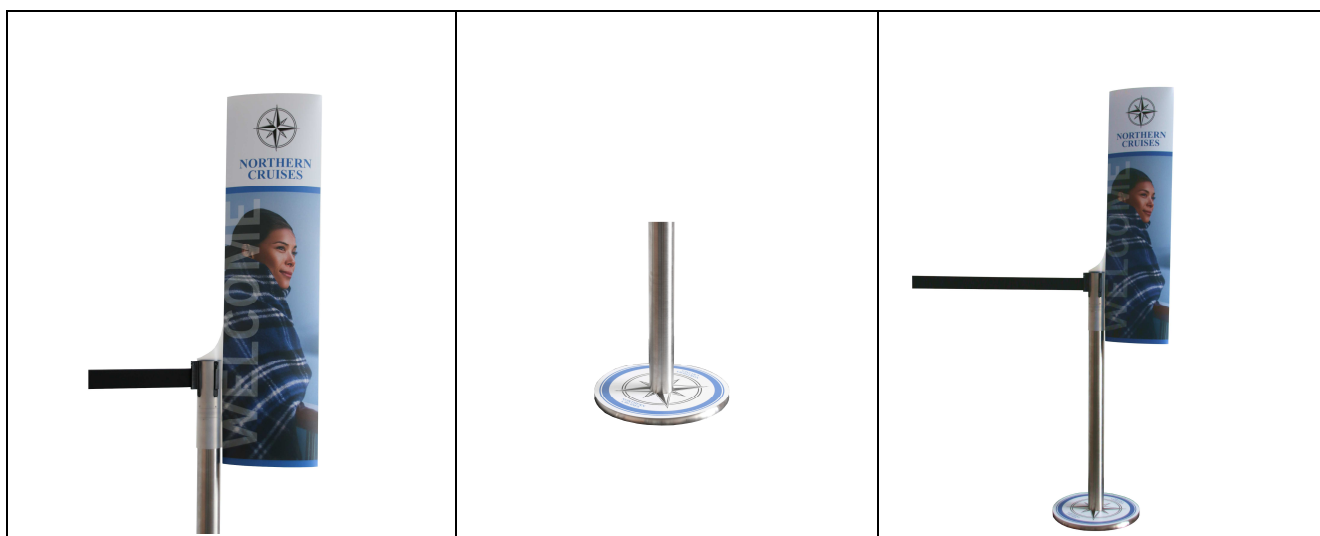

! NOUVEAU – Surface publicitaire supplémentaire!

Im. 1: Drapeau publicitaire (Détail)

Im. 2: Disque protectif et informatif

Im. 3: set complet

DESCRIPTION

Peu d'effort – Grand effet!

Votre poteau de barrage peut aussi vous servir comme support publicitaire:

BARRER / DIRIGER / GUIDER et faire de la PUBLICITÉ d'après vos idées et directives!

Application universelle – imprimé individuelle – grande longévité grâce à sa fonction réutilisable

Drapeau, disque ou les deux à la fois, vous avez le choix!

Matériel drapeau:

Matière plastique, forme elliptique
(d'autres formes sur demande)

Hauteur:

ca. 1000 mm

Format:

ca. 100*220 mm

Matériel disque:

Matière plastique, forme ronde,

Diamètre:

ca. 350 mm

SOUS RESERVE DE MODIFICATIONS TECHNIQUES: 06/2020