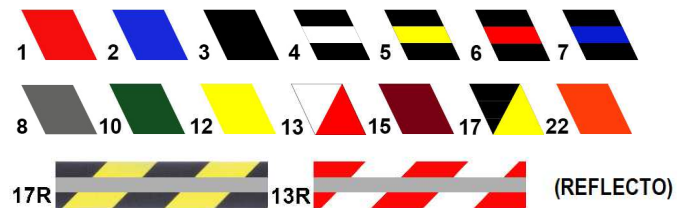

Abb. 1 GL ECO 28

WELTNEUHEIT
Absperrpfosten aus HOLZ!

Abb. 2 GL ECO 28 mit Gurt blau

PRODUKTBESCHREIBUNG

Der weltweit erste Absperrpfosten auf Holzbasis. Bewährte Technik und zeitloses Design werden ökologisch und nachhaltig neu interpretiert.

PFOSTENFARBE

ESCHE

GURTFARBE

Diverse Gurtfarben verfügbar, andere Farben oder individuelle Bedruckung auf Anfrage / per Digitaldruck möglich!

TECHNISCHE DATEN

Ausführung Pfostenrohr	Holz in Dekor ESCH
Bodenteller	Guss mit Abdeckung in Dekor ESCH (Abdeckung PEFC-zertifizierte Herstellung)
Masse Bodenteller	ca. 350 mm
Höhe Bodenteller	ca. 20 mm
Gesamtpfostenhöhe	ca. 1000 mm
Gesamtgewicht inkl. Gurtkassette	ca. 10,0 kg
Gurtbandbreite	ca. 50 mm
max. Gurtlänge	wahlweise 2300 mm oder 4000 mm
max. Gurtlänge Gurtband mit REFLECTO-Streifen	wahlweise 2300 mm oder 3500 mm